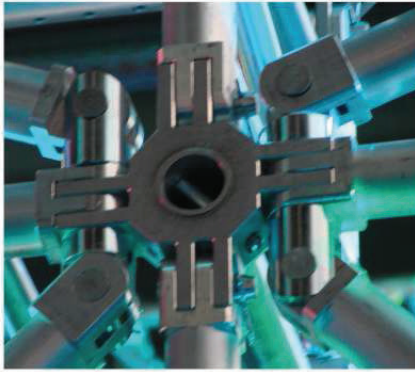

FREE TRUSS ACCESSORIES

Connessione più semplice per assemblare FREE TRUSS

Per l'assemblaggio dei tralici FREE TRUSS sono disponibili vari accessori che ne rendono possibile molte applicazioni.

Il più usato sistema di connessione è il modulo star, che può essere a 2, 3 e 4 vie. Per molte applicazioni o per installazioni permanenti può essere utile usare la connessione diretta tra forche.

Connection system: the easiest way to assemble FREE TRUSS

In order to fulfil the needs of the many and varied set up possibilities, there is a vast range of FREE TRUSS accessories available.

The most frequently used is the Star connection which is available in 2, 3 and 4 way versions. In some particular instances, particularly permanent installations, the Direct Fork connection system is preferred.