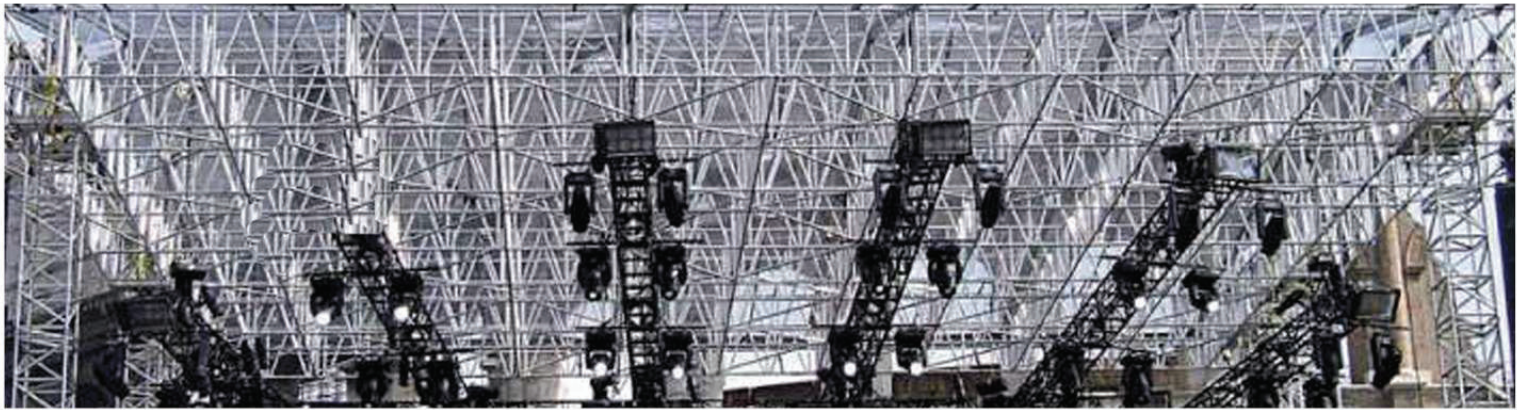

FREE TRUSS ACCESSORIES

Connessione più semplice per assemblare FREE TRUSS

Per l'assemblaggio dei tralici FREE TRUSS sono disponibili vari accessori che ne rendono possibile molte applicazioni.

Il più usato sistema di connessione è il modulo star, che può essere a 2, 3 e 4 vie. Per molte applicazioni o per installazioni permanenti può essere utile usare la connessione diretta tra forche.

Connection system: the easiest way to assemble FREE TRUSS

In order to fulfil the needs of the many and varied set up possibilities, there is a vast range of FREE TRUSS accessories available.

The most frequently used is the Star connection which is available in 2, 3 and 4 way versions. In some particular instances, particularly permanent installations, the Direct Fork connection system is preferred.